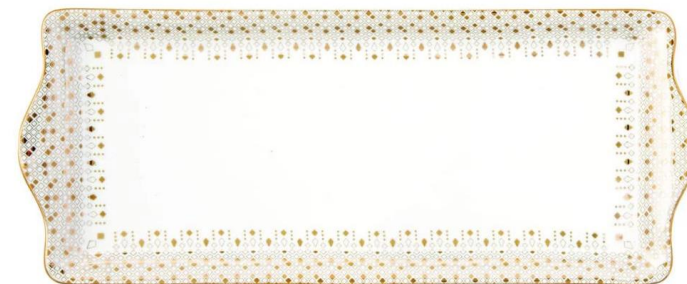

Porcelāna deserta šķīvis FESTIVE Ø 19 cm
Art. EL 944 FESV
Cena **15,00 EUR**
Pieejams – 6 gab

Porcelāna šķivis kūku servēšanai FESTIVE Ø 32 cm,
dāvanu kastē
Art. EL 1112 FESV
Cena **60,00 EUR**
Pieejams – 4 kompl.

Porcelāna trauks servēšanai FESTIVE 35 x 15 cm, dāvanu
kastē
Art. EL 1109 FESV
Cena **40,00 EUR**
Pieejams – 3 gab