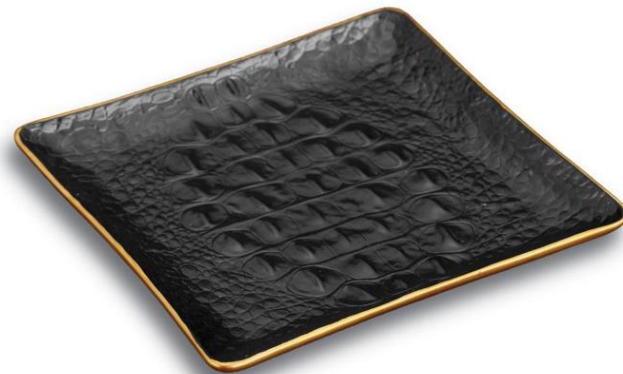

Porcelāna trauks CROCODILE
Art. 605 DAC13
Cena **120,00 EUR**
Pieejams – 4 gab

Porcelāna trauks CROCODILE kvadrāta formas
15x15cm
Art. 605 DAC10
Cena **120,00 EUR**
Pieejams – 4 gab

Porcelāna trauks CROCODILE taisnstūra formas 30x15 cm
Art. 605 DAC14
Cena **185,00 EUR**
Pieejams – 3 gab