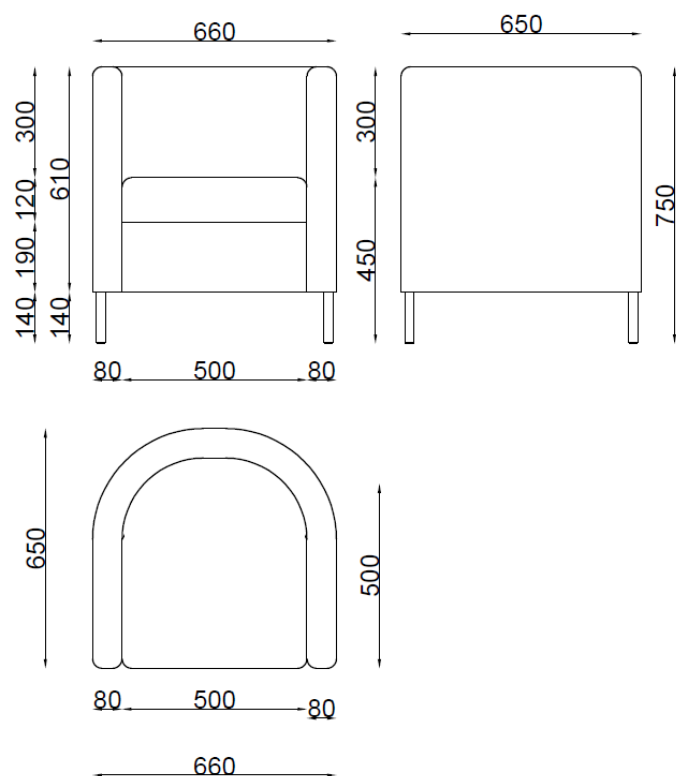

CI124K.6.2.1.1

1-vietīgs dīvāns

850 x 750 x H750 mm

Kājas hromētas vai melni krāsotas

Auduma vai ādas aizvietotāja apdares krāsas izvēle

CI124K.6.2.1.2 2-vietīgs dīvāns

1450 x 750 x H750 mm

Kājas hromētas vai melni krāsotas

Auduma vai ādas aizvietotāja apdares krāsas izvēle

CI124K.6.2.1.3 2,5-vietīgs dīvāns

1650 x 750 x H750 mm

Kājas hromētas vai melni krāsotas

Auduma vai ādas aizvietotāja apdares krāsas izvēle

CI124K.6.2.2.1

1-vietīgs dīvāns, mazais

660 x 650 x H750 mm

Kājas hromētas vai melni krāsotas

Auduma vai ādas aizvietotāja apdares krāsas izvēle

CI124K.6.2.2.3

2-vietīgs dīvāns, mazais, bez roku balstiem

1100 x 700 x H750 mm

CI124K.6.2.3.1

1-vietīgs vidus posms

650 x 700 x H750 mm

Auduma vai ādas aizvietotāja apdares krāsas izvēle

CI124K.6.3.1.1

Mēbeļu pufs, mazais, kvadrātveida, bez kājām

450 x 450 x H430 mm

Auduma vai ādas aizvietotāja apdares krāsas izvēle