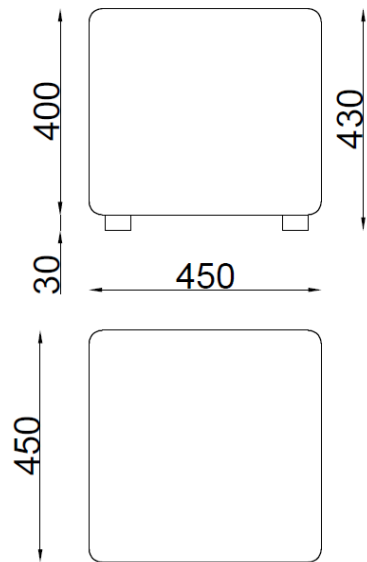

CI124K.6.2.1.1

1-vietīgs dīvāns

850 x 750 x H750 mm

Kājas hromētas vai melni krāsotas

Auduma vai ādas aizvietotāja apdares krāsas izvēle

CI124K.6.2.1.2 2-vietīgs dīvāns

1450 x 750 x H750 mm

Kājas hromētas vai melni krāsotas

1-vietīgs dīvāns, mazais

660 x 650 x H750 mm

Kājas hromētas vai melni krāsotas

Auduma vai ādas aizvietotāja apdares krāsas izvēle

CI124K.6.2.2.3

2-vietīgs dīvāns, mazais, bez roku balstiem

1100 x 700 x H750 mm

CI124K.6.2.3.1

1-vietīgs vidus posms

650 x 700 x H750 mm

Auduma vai ādas aizvietotāja apdares krāsas izvēle

CI124K.6.3.1.1

Mēbeļu pufs, mazais, kvadrātveida, bez kājām

450 x 450 x H430 mm

Auduma vai ādas aizvietotāja apdares krāsas izvēle

CI124K.6.3.2.1

Mēbeļu pufs, lielais, apaļais, bez kājām

750 x 750 x H430 mm

Auduma vai ādas aizvietotāja apdares krāsas izvēle

CI124K.6.3.2.2

Mēbeļu pufs, mazais,apaļais, bez kājām

450 x 450 x H430 mm

Auduma vai ādas aizvietotāja apdares krāsas izvēle