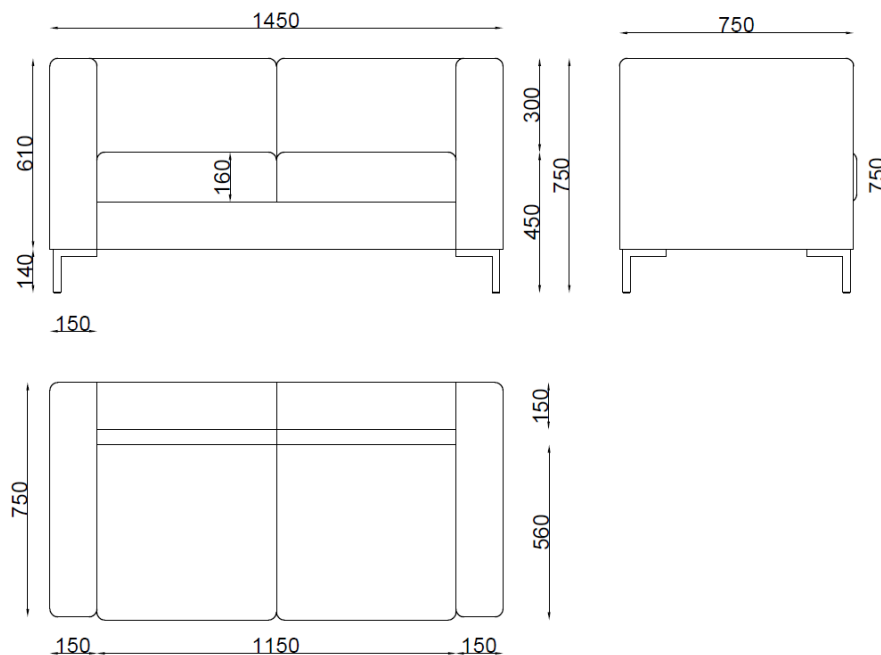

CI124K.6.2.1.1

1-vietīgs dīvāns

850 x 750 x H750 mm

Kājas hromētas vai melni krāsotas

Auduma vai ādas aizvietotāja apdares krāsas izvēle

CI124K.6.2.1.2 2-vietīgs dīvāns

1450 x 750 x H750 mm

Kājas hromētas vai melni krāsotas

Auduma vai ādas aizvietotāja apdares krāsas izvēle

CI124K.6.2.1.3 2,5-vietīgs dīvāns

1650 x 750 x H750 mm

Kājas hromētas vai melni krāsotas

Auduma vai ādas aizvietotāja apdares krāsas izvēle

CI124K.6.2.2.1

1-vietīgs dīvāns, mazais

660 x 650 x H750 mm

Kājas hromētas vai melni krāsotas

Auduma vai ādas aizvietotāja apdares krāsas izvēle

CI124K.6.2.2.3

2-vietīgs dīvāns, mazais, bez roku balstiem

1100 x 700 x H750 mm

CI124K.6.2.3.1

1-vietīgs vidus posms

650 x 700 x H750 mm

Auduma vai ādas aizvietotāja apdares krāsas izvēle

CI124K.6.3.1.1

Mēbeļu pufs, mazais, kvadrātveida, bez kājām

450 x 450 x H430 mm

Auduma vai ādas aizvietotāja apdares krāsas izvēle