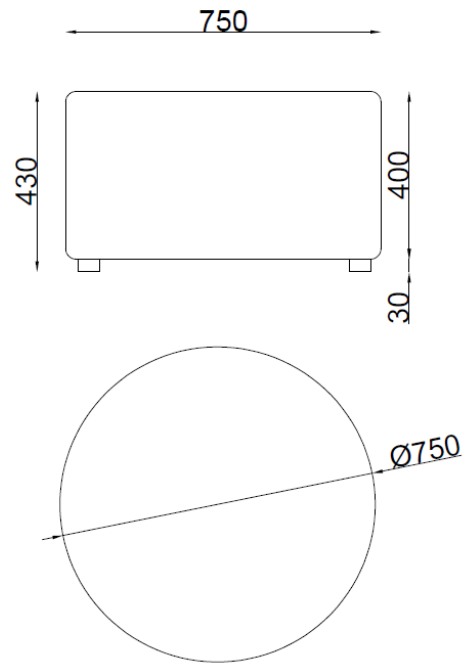

Auduma vai ādas aizvietotāja apdares krāsas izvēle

CI124K.6.2.1.3 2,5-vietīgs dīvāns

1650 x 750 x H750 mm

Kājas hromētas vai melni krāsotas

Auduma vai ādas aizvietotāja apdares krāsas izvēle

CI124K.6.2.2.1

1-vietīgs dīvāns, mazais

660 x 650 x H750 mm

Kājas hromētas vai melni krāsotas

Auduma vai ādas aizvietotāja apdares krāsas izvēle

CI124K.6.2.2.3

2-vietīgs dīvāns, mazais, bez roku balstiem

1100 x 700 x H750 mm

CI124K.6.2.3.1

1-vietīgs vidus posms

650 x 700 x H750 mm

Auduma vai ādas aizvietotāja apdares krāsas izvēle

CI124K.6.3.1.1

Mēbeļu pufs, mazais, kvadrātveida, bez kājām

450 x 450 x H430 mm

Auduma vai ādas aizvietotāja apdares krāsas izvēle

CI124K.6.3.2.1

Mēbeļu pufs, lielais, apaļais, bez kājām

750 x 750 x H430 mm

Auduma vai ādas aizvietotāja apdares krāsas izvēle

CI124K.6.3.2.2

Mēbeļu pufs, mazais,apaļais, bez kājām

450 x 450 x H430 mm

Auduma vai ādas aizvietotāja apdares krāsas izvēle