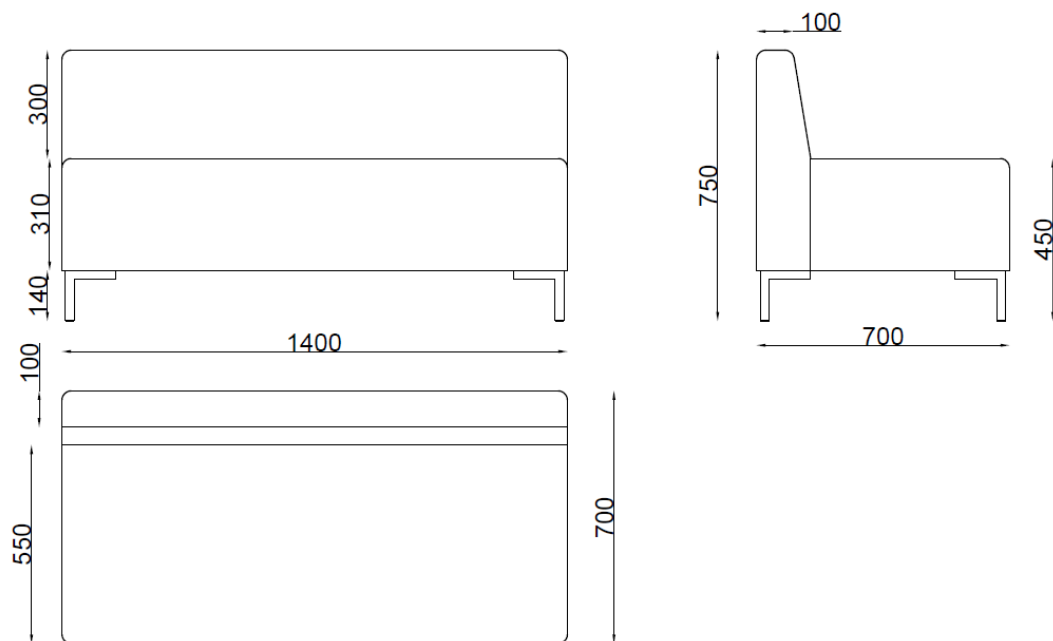

1-vietīgs dīvāns, mazais

660 x 650 x H750 mm

Kājas hromētas vai melni krāsotas

Auduma vai ādas aizvietotāja apdares krāsas izvēle

CI124K.6.2.2.3

2-vietīgs dīvāns, mazais, bez roku balstiem

1100 x 700 x H750 mm

Kājas hromētas vai melni krāsotas

Auduma vai ādas aizvietotāja apdares krāsas izvēle

CI124K.6.2.2.4

2,5-3-vietīgs dīvāns, mazais, bez roku balstiem

1400 x 700 x H750 mm

Kājas hromētas vai melni krāsotas

Auduma vai ādas aizvietotāja apdares krāsas izvēle

CI124K.6.2.3.1

1-vietīgs vidus posms

650 x 700 x H750 mm

Auduma vai ādas aizvietotāja apdares krāsas izvēle

CI124K.6.3.1.1

Mēbeļu pufs, mazais, kvadrātveida, bez kājām

450 x 450 x H430 mm

Auduma vai ādas aizvietotāja apdares krāsas izvēle

CI124K.6.3.2.1

Mēbeļu pufs, lielais, apaļais, bez kājām

750 x 750 x H430 mm

Auduma vai ādas aizvietotāja apdares krāsas izvēle

CI124K.6.3.2.2

Mēbeļu pufs, mazais,apaļais, bez kājām

450 x 450 x H430 mm

Auduma vai ādas aizvietotāja apdares krāsas izvēle