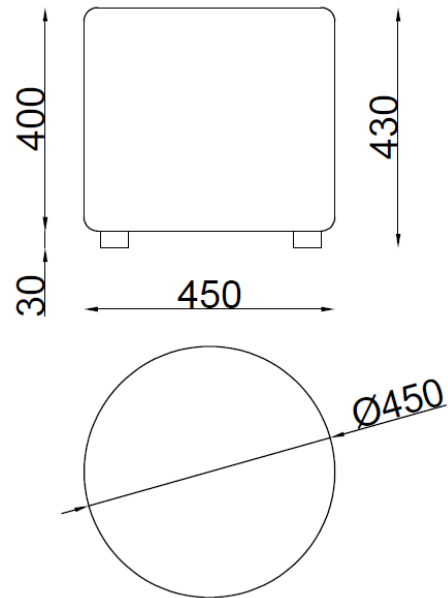

1-vietīgs dīvāns, mazais

660 x 650 x H750 mm

Kājas hromētas vai melni krāsotas

Auduma vai ādas aizvietotāja apdares krāsas izvēle

CI124K.6.2.2.3

2-vietīgs dīvāns, mazais, bez roku balstiem

1100 x 700 x H750 mm

CI124K.6.2.3.1

1-vietīgs vidus posms

650 x 700 x H750 mm

Auduma vai ādas aizvietotāja apdares krāsas izvēle

CI124K.6.3.1.1

Mēbeļu pufs, mazais, kvadrātveida, bez kājām

450 x 450 x H430 mm

Auduma vai ādas aizvietotāja apdares krāsas izvēle

CI124K.6.3.2.1

Mēbeļu pufs, lielais, apaļais, bez kājām

750 x 750 x H430 mm

Auduma vai ādas aizvietotāja apdares krāsas izvēle

CI124K.6.3.2.2

Mēbeļu pufs, mazais,apaļais, bez kājām

450 x 450 x H430 mm

Auduma vai ādas aizvietotāja apdares krāsas izvēle