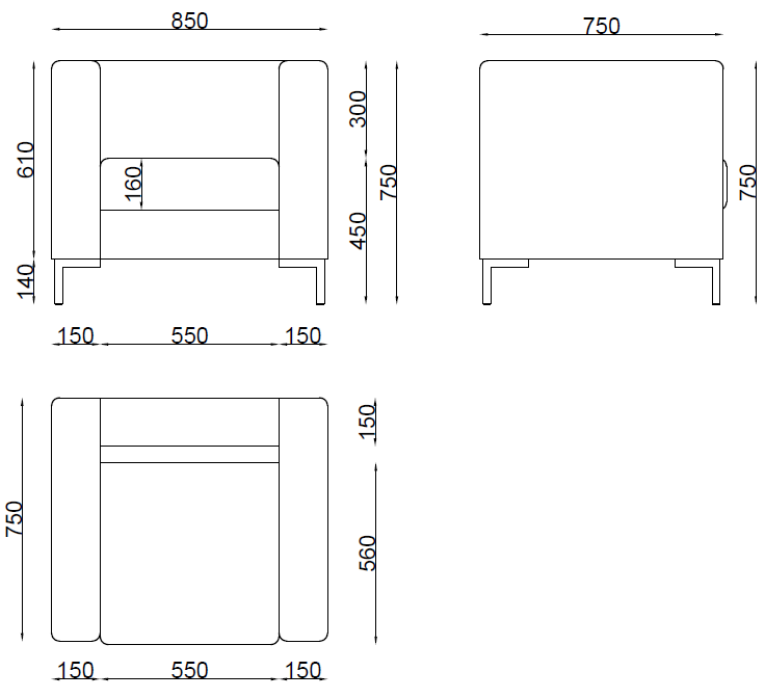

CI124K.6.2.1.1

1-vietīgs dīvāns

850 x 750 x H750 mm

Kājas hromētas vai melni krāsotas

Auduma vai ādas aizvietotāja apdares krāsas izvēle

CI124K.6.2.1.2 2-vietīgs dīvāns

1450 x 750 x H750 mm

Kājas hromētas vai melni krāsotas

Auduma vai ādas aizvietotāja apdares krāsas izvēle

CI124K.6.2.1.3 2,5-vietīgs dīvāns

1650 x 750 x H750 mm

Kājas hromētas vai melni krāsotas

Auduma vai ādas aizvietotāja apdares krāsas izvēle

CI124K.6.2.2.1

1-vietīgs dīvāns, mazais

660 x 650 x H750 mm

Kājas hromētas vai melni krāsotas

Auduma vai ādas aizvietotāja apdares krāsas izvēle

CI124K.6.2.2.3

2-vietīgs dīvāns, mazais, bez roku balstiem

1100 x 700 x H750 mm

CI124K.6.2.3.1

1-vietīgs vidus posms

650 x 700 x H750 mm

Auduma vai ādas aizvietotāja apdares krāsas izvēle

CI124K.6.3.1.1

Mēbeļu pufs, mazais, kvadrātveida, bez kājām

450 x 450 x H430 mm

Auduma vai ādas aizvietotāja apdares krāsas izvēle