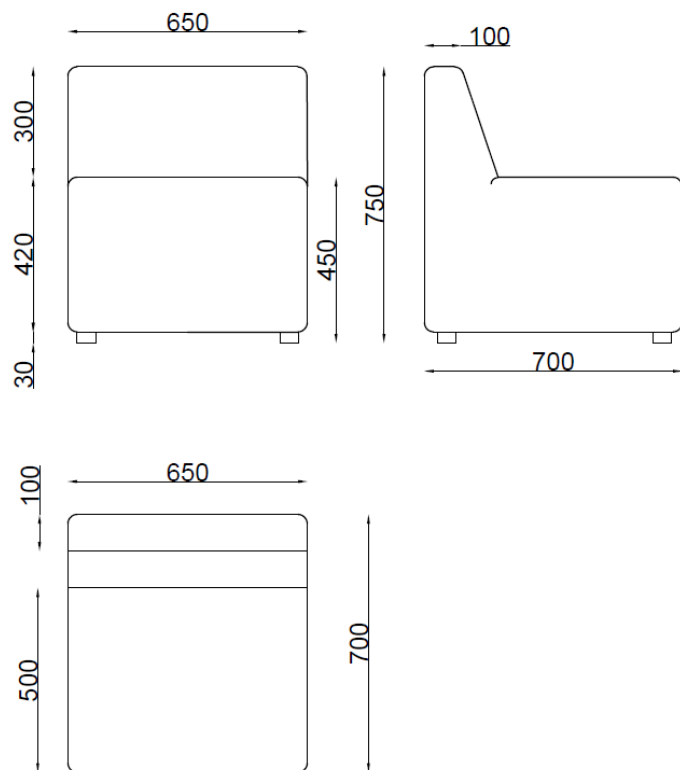

1-vietīgs dīvāns, mazais

660 x 650 x H750 mm

Kājas hromētas vai melni krāsotas

Auduma vai ādas aizvietotāja apdares krāsas izvēle

CI124K.6.2.2.3

2-vietīgs dīvāns, mazais, bez roku balstiem

1100 x 700 x H750 mm

Kājas hromētas vai melni krāsotas

Auduma vai ādas aizvietotāja apdares krāsas izvēle

CI124K.6.2.2.4

2,5-3-vietīgs dīvāns, mazais, bez roku balstiem

1400 x 700 x H750 mm

Kājas hromētas vai melni krāsotas

Auduma vai ādas aizvietotāja apdares krāsas izvēle

CI124K.6.2.3.1

1-vietīgs vidus posms

650 x 700 x H750 mm

Auduma vai ādas aizvietotāja apdares krāsas izvēle

CI124K.6.3.1.1

Mēbeļu pufs, mazais, kvadrātveida, bez kājām

450 x 450 x H430 mm

Auduma vai ādas aizvietotāja apdares krāsas izvēle

CI124K.6.3.2.1

Mēbeļu pufs, lielais, apaļais, bez kājām

750 x 750 x H430 mm

Auduma vai ādas aizvietotāja apdares krāsas izvēle

CI124K.6.3.2.2

Mēbeļu pufs, mazais,apaļais, bez kājām

450 x 450 x H430 mm

Auduma vai ādas aizvietotāja apdares krāsas izvēle