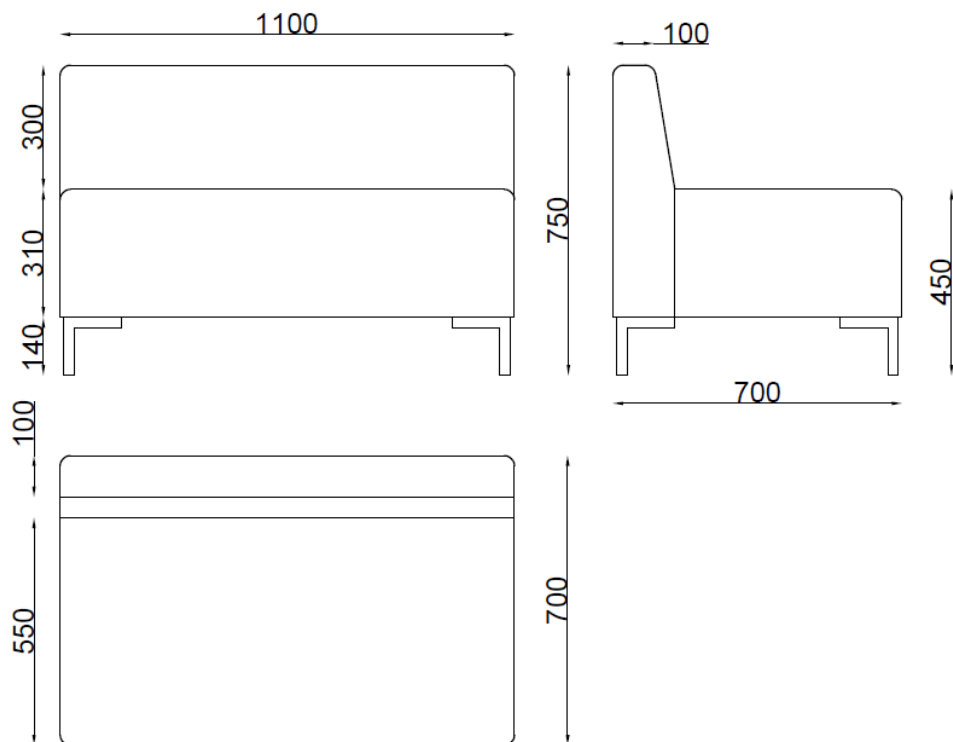

CI124K.6.2.1.1

1-vietīgs dīvāns

850 x 750 x H750 mm

Kājas hromētas vai melni krāsotas

Auduma vai ādas aizvietotāja apdares krāsas izvēle

CI124K.6.2.1.2 2-vietīgs dīvāns

1450 x 750 x H750 mm

Kājas hromētas vai melni krāsotas

Auduma vai ādas aizvietotāja apdares krāsas izvēle

CI124K.6.2.1.3 2,5-vietīgs dīvāns

1650 x 750 x H750 mm

Kājas hromētas vai melni krāsotas

Auduma vai ādas aizvietotāja apdares krāsas izvēle

CI124K.6.2.2.1

1-vietīgs dīvāns, mazais

660 x 650 x H750 mm

Kājas hromētas vai melni krāsotas

Auduma vai ādas aizvietotāja apdares krāsas izvēle

CI124K.6.2.2.3

2-vietīgs dīvāns, mazais, bez roku balstiem

1100 x 700 x H750 mm

CI124K.6.2.3.1

1-vietīgs vidus posms

650 x 700 x H750 mm

Auduma vai ādas aizvietotāja apdares krāsas izvēle

CI124K.6.3.1.1

Mēbeļu pufs, mazais, kvadrātveida, bez kājām

450 x 450 x H430 mm

Auduma vai ādas aizvietotāja apdares krāsas izvēle