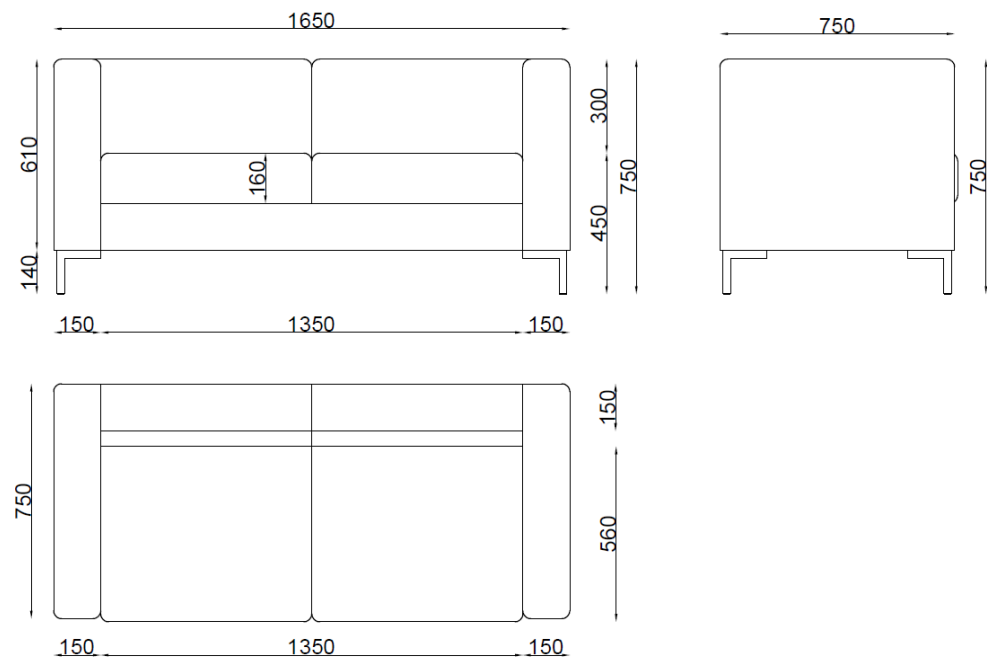

CI124K.6.2.1.1

1-vietīgs dīvāns

850 x 750 x H750 mm

Kājas hromētas vai melni krāsotas

Auduma vai ādas aizvietotāja apdares krāsas izvēle

CI124K.6.2.1.2 2-vietīgs dīvāns

1450 x 750 x H750 mm

Kājas hromētas vai melni krāsotas

Auduma vai ādas aizvietotāja apdares krāsas izvēle

CI124K.6.2.1.3 2,5-vietīgs dīvāns

1650 x 750 x H750 mm

Kājas hromētas vai melni krāsotas

Auduma vai ādas aizvietotāja apdares krāsas izvēle

CI124K.6.2.2.1

1-vietīgs dīvāns, mazais

660 x 650 x H750 mm

Kājas hromētas vai melni krāsotas

Auduma vai ādas aizvietotāja apdares krāsas izvēle

CI124K.6.2.2.3

2-vietīgs dīvāns, mazais, bez roku balstiem

1100 x 700 x H750 mm

CI124K.6.2.3.1

1-vietīgs vidus posms

650 x 700 x H750 mm

Auduma vai ādas aizvietotāja apdares krāsas izvēle

CI124K.6.3.1.1

Mēbeļu pufs, mazais, kvadrātveida, bez kājām

450 x 450 x H430 mm

Auduma vai ādas aizvietotāja apdares krāsas izvēle