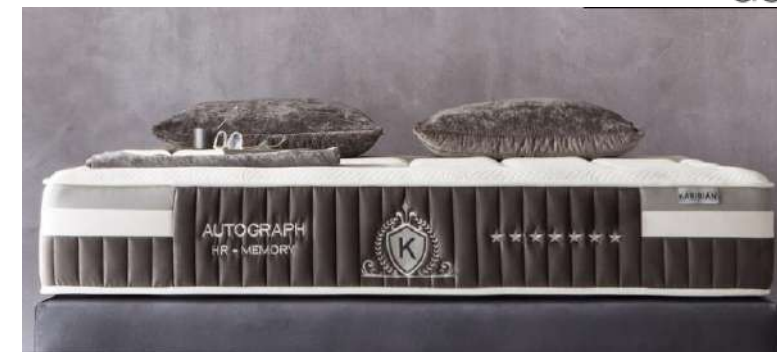

Matracis AUTOGRAPH 180x200cm, V5+3 Gelterm, Platinum sērija
Art. AUT 180200

Cena 1280,00 EUR

* Pēc pasūtījuma