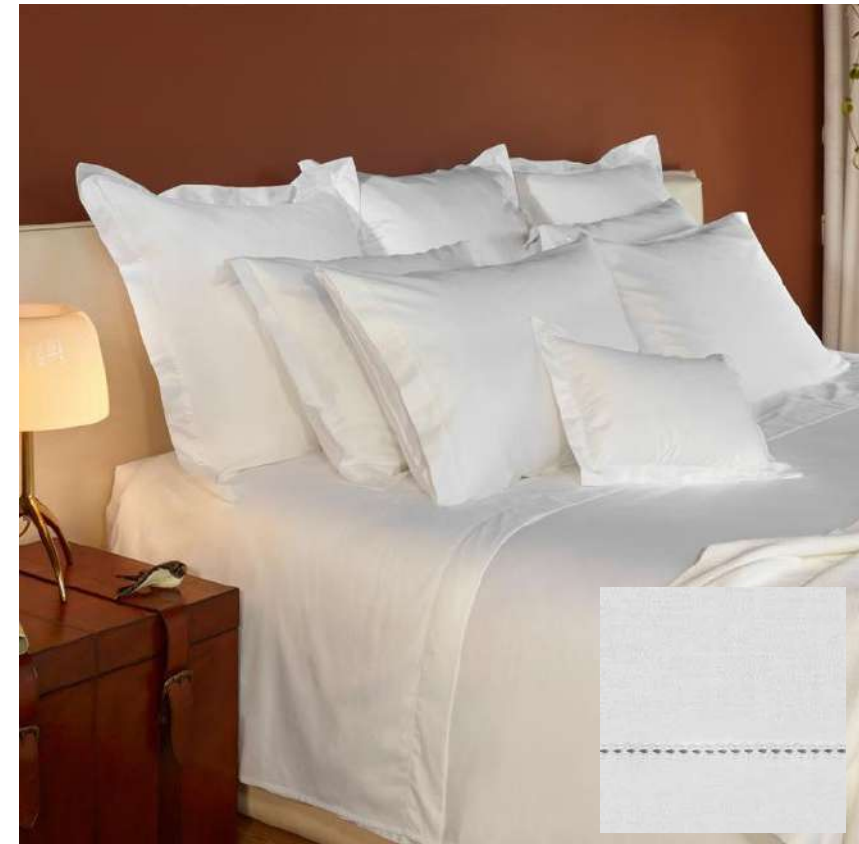

Gultas veļas komplekts GLORIA Cool Grey,
1x240x220/1x280x290/2x50x70/2x50x70 cm
Art. AML GLORIA/DVS240/Cool Grey
Cena 495,00 EUR
Pieejams – 1 kompl.

Gultas veļas komplekts SUAVE Pink,
1x155x200/2x50x70 cm
Art. AML SUAVE/DVS155/Pink
Cena 210,00 EUR
Pieejams – 1 kompl.