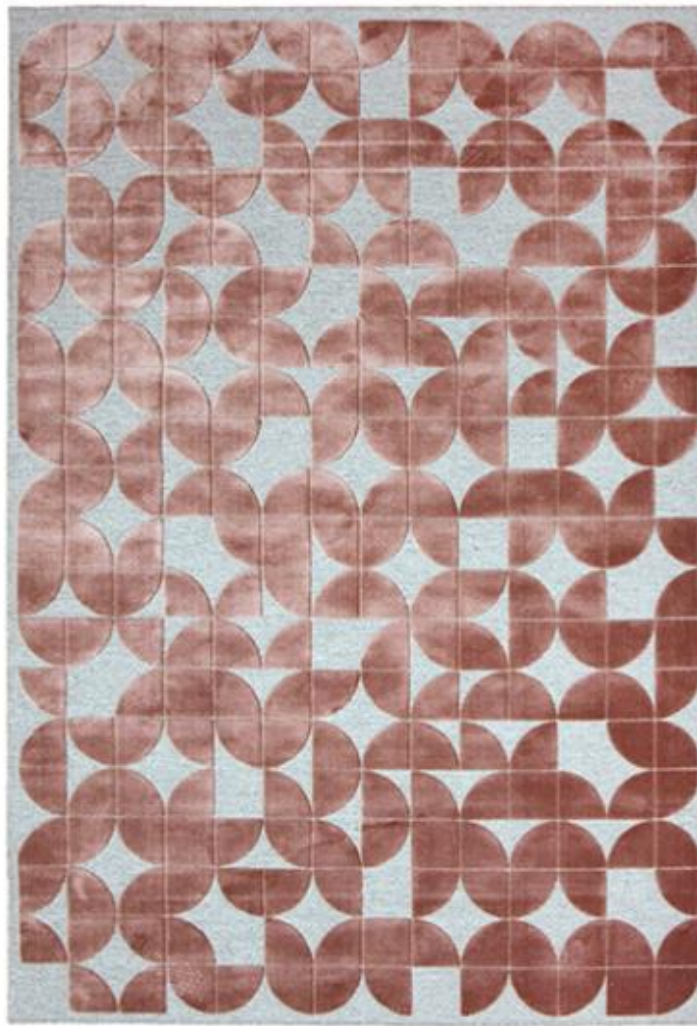

Paklājs BUKHARA izmērs 160x230 cm, BK02
Art. SA TAPIA963ABB000

Cena 390,00 EUR
50% poliesteris, 50% akrils
Biezums – 9 mm

160 x 230 cm

Paklājs CLUBBY izmērs 160x230 cm, 50402/060
Art. SA TAPFU963904362

Cena **410,00 EUR**
60% Poliesteris, 40% polipropilēns
Biezums – 8 mm