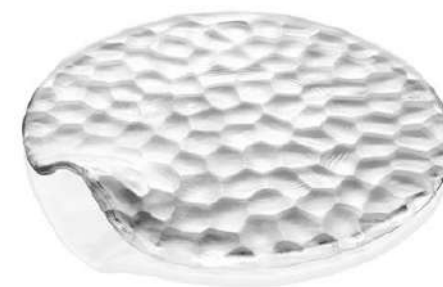

Siera plate DIAMANTE caurspīdīga, 32 cm

Art. 446 6247.1

Cena 42,00 EUR

Pieejams – 1 gab

Deserta šķīvis BABILONIA caurspīdīgs D16 cm, H2 cm

Art. 446 8588.1

Cena 22,00 EUR

Pieejams – 2 gab