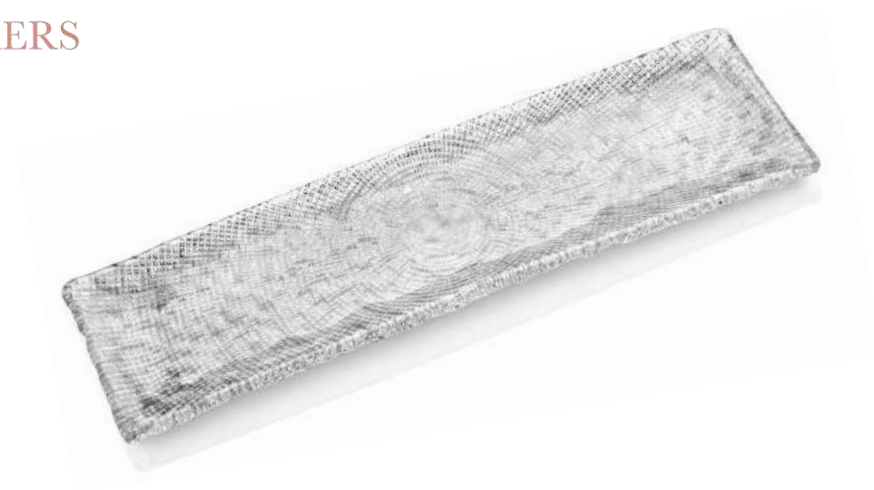

Ovāla šķīvis servēšanai DIAMANTE caurspīdīgs, 43 x
16 cm, H2 cm
Art. 446 8592.1
Cena 56,00 EUR
Pieejams – 2 gab