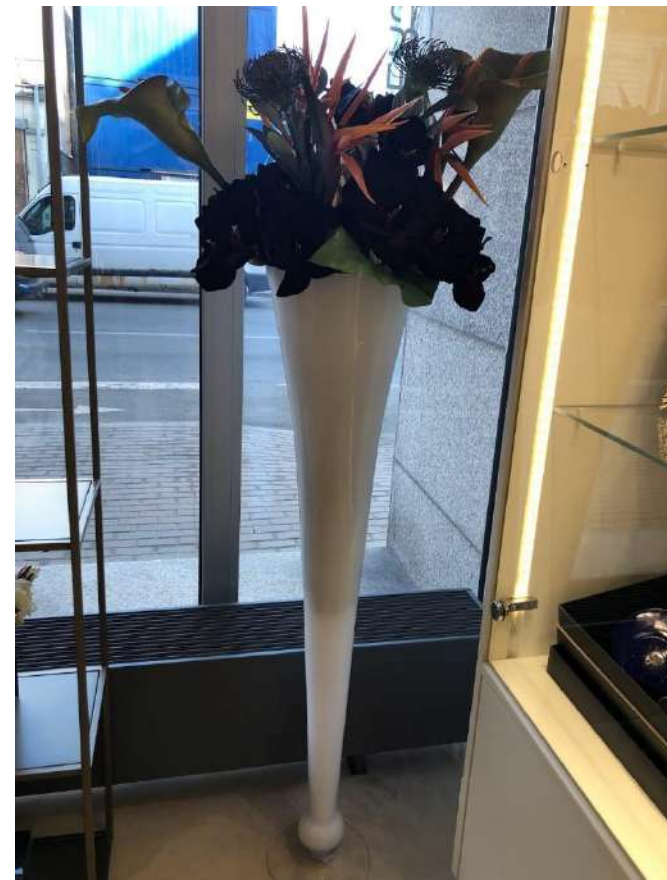

Vāze Gladiola, balta, h-120cm
Art. 462 5001031.95
Cena 390,00 EUR
Pieejams – 1 gab