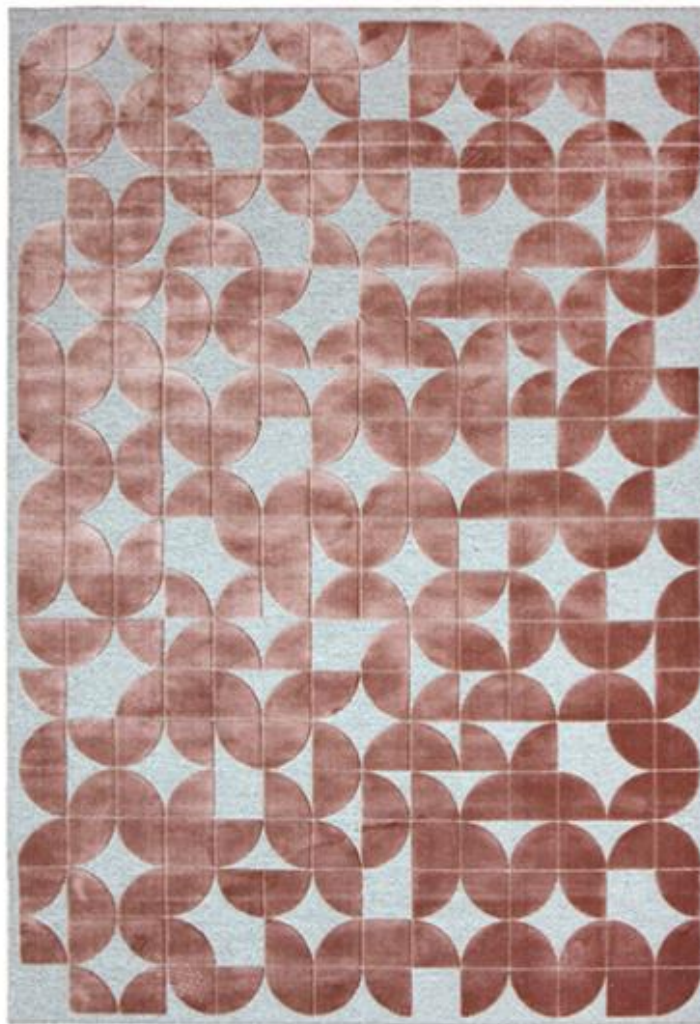

Paklājs RAFFINATO izmērs 160x230cm, 1183/474048
Art. SA TAPIS963ACVAX7
Cena **450,00 EUR**
50% viskoze, 50% vilna
Biezums – 4 mm