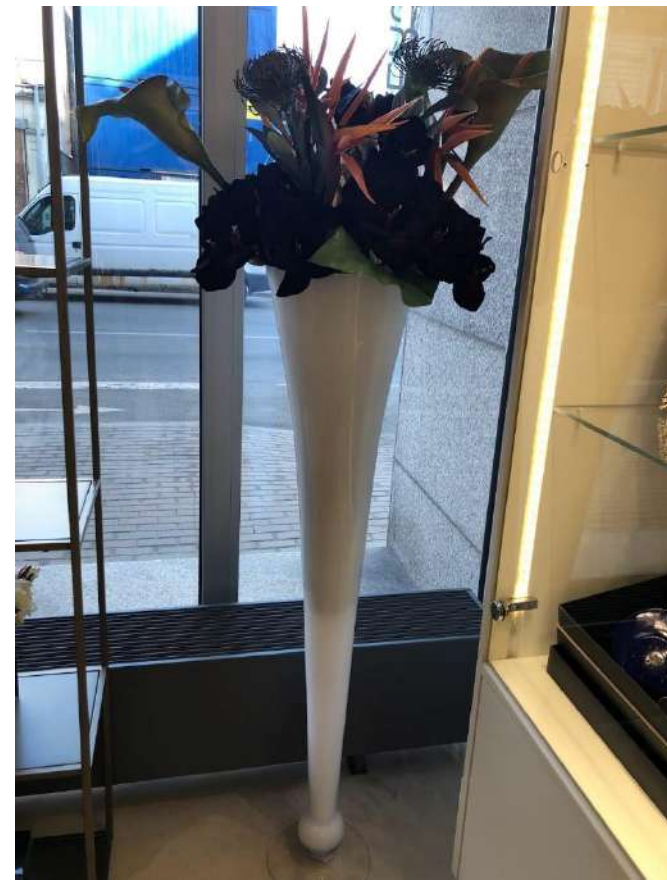

Vāze Gladiola, balta, h-120cm
Art. 462 5001031.95
Cena **390,00 EUR**
Pieejams – 1 gab