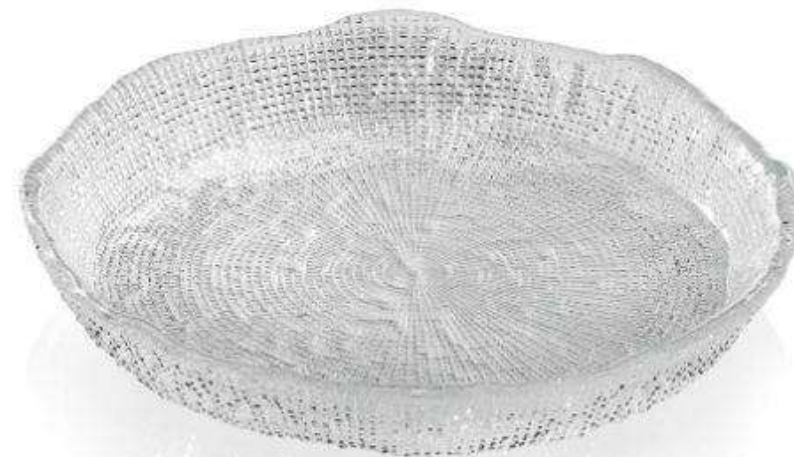

Trauks DIAMANTE 31 x 12.5 cm, caurspīdīgs
Art. 446 6902.1
Cena **40,00 EUR**
Pieejams – 2 gab

Trauks DIAMANTE 43 x 13 cm, caurspīdīgs
Art. 446 6901.1
Cena **55,00 EUR**
Pieejams – 2 gab

Šķīvis augļiem DIAMANTE D32 caurspīdīgs

Art. 446 5548.1

Cena **61,00 EUR**

Pieejams – 1 gab