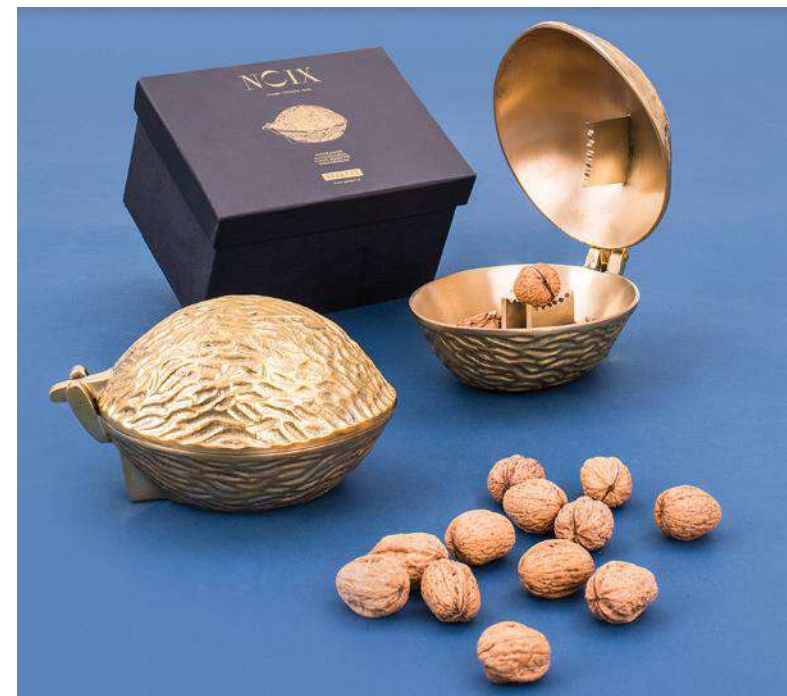

Porcelāna zupas šķīvis HYBRID-AGROHA izmērs: diam. 25,4
cm, H3.8 cm
Art. SEL 09132
Cena **90,00 EUR**
Pieejams – 1 gab

SELETTI

Porcelāna augļu bļoda HYBRID-OLINDA
izmērs: diam. 10.5 cm, h 5.7 cm
Art. SEL 09755
Cena 40,00 EUR
Pieejams – 5 gab

Porcelāna deserta šķīvis HYBRID-ZOE izmērs: diam. 20
cm, H1.6 cm
Art. SEL 09702
Cena 50,00 EUR
Pieejams – 1 gab

Porcelāna deserta šķīvis HYBRID-NOK izmērs: D20 cm, H1.6 cm
Art. SEL 09123
Cena 50,00 EUR
Pieejams – 2 gab

SELETTI

Porcelāna bļoda HYBRID-BAUCI izmērs: diam. 17,5 cm, h 7,5 cm
Art. SEL 09733
Cena 105,00 EUR
Pieejams – 2 gab

Porcelāna salātu trauks HYBRID-ERSILIA
izmērs: diam. 27 cm, h 12 cm
Art. SEL 09769
Cena 190,00 EUR
Pieejams – 2 gab