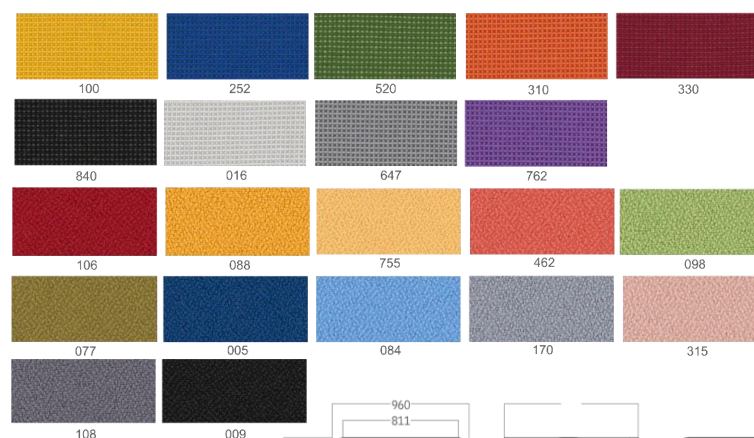

POLSTERĒJUMS