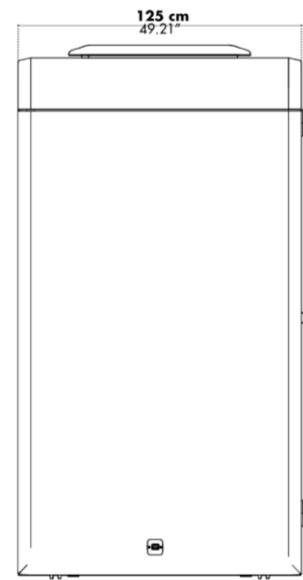

BuzziNest Office akustiskā kabīne (1 personai)
1350 x 1250 x H2180 mm

LED apgaismojums 4000 K.
230 V rozete ar USB A un USB C tipa pieslēgvietām.
Kustības sensors.
Klusa iekšējā ventilācijas sistēma.
Trokšņa izolācija – 27,1 dB.
Augstumā regulējams darba vieta ar izvelkamu darba virsmu.

CENA: no 18 873 EUR