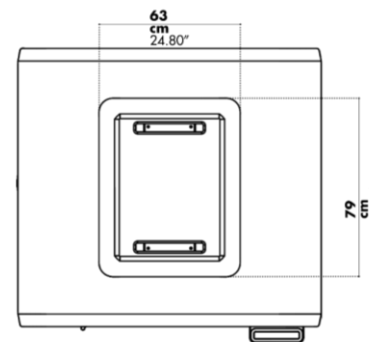

BuzziNest Office akustiskā kabīne (1 personai)
1350 x 1250 x H2180 mm

LED apgaismojums 4000 K.
230 V rozete ar USB A un USB C tipa pieslēgvietām.
Kustības sensors.
Klusa iekšējā ventilācijas sistēma.
Trokšņa izolācija – 27,1 dB.
Augstumā regulējams darba vieta ar izvelkamu darba virsmu.

CENA: no 18 873 EUR