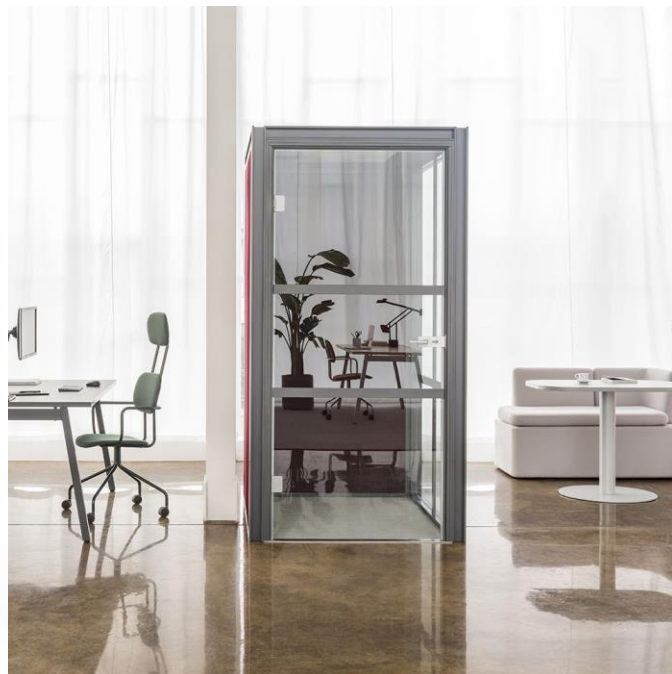

Hako akustiskā kabīne (1 personai)

2225 x 1400 x H2341 mm

Ir variants bez durvīm un ar bīdāmajām durvīm (2347 x 1400 x H2283 mm)

Automātisks LED apgaismojums un ventilācija.

2 x 230 V rozetes ar USB un USB C tipa pieslēgvietām.

Klusa iekšējā ventilācijas sistēma ar regulējamu gaisa plūsmu.

Kabīne var būt bez grīdas, lai ērtāka piekļuve cilvēkiem ratiņkrēslos.

Trokšņa izolācija 25,7 dB.

CENA no 25 661 EUR