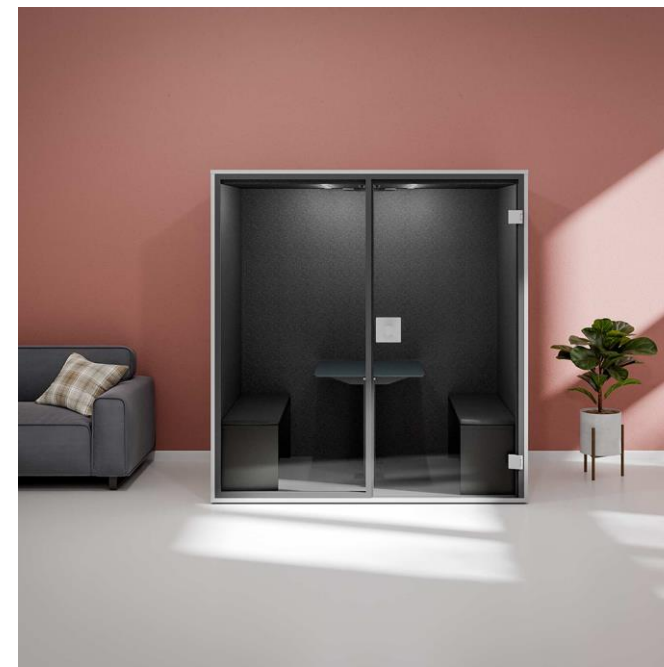

Meet akustiskā kabīne (2 līdz 4 personām)

2040 x 1380 x H2150 mm

LED apgaismojums 2700 K.

4 x 230 V rozetes.

Klusa iekšējā ventilācijas sistēma, kas nodrošina gaisa dzesēšanu.

Barošanas kabelis - 3 m.

Skaņu absorbējošas dubultās sienas.

ISO sertifikāts – ISO 23351-1.

Trokšņa izolācija - 25,3 dB.

Komplektācijā soli un augstumā regulējams galds (64/113 x 76 x H83 cm)

ĀRĒJĀ APDARE

Balta

Melna

Pelēka