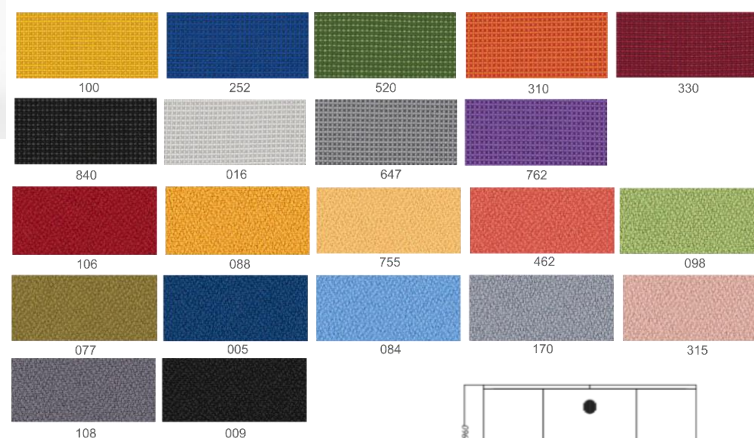

POLSTERĒJUMS