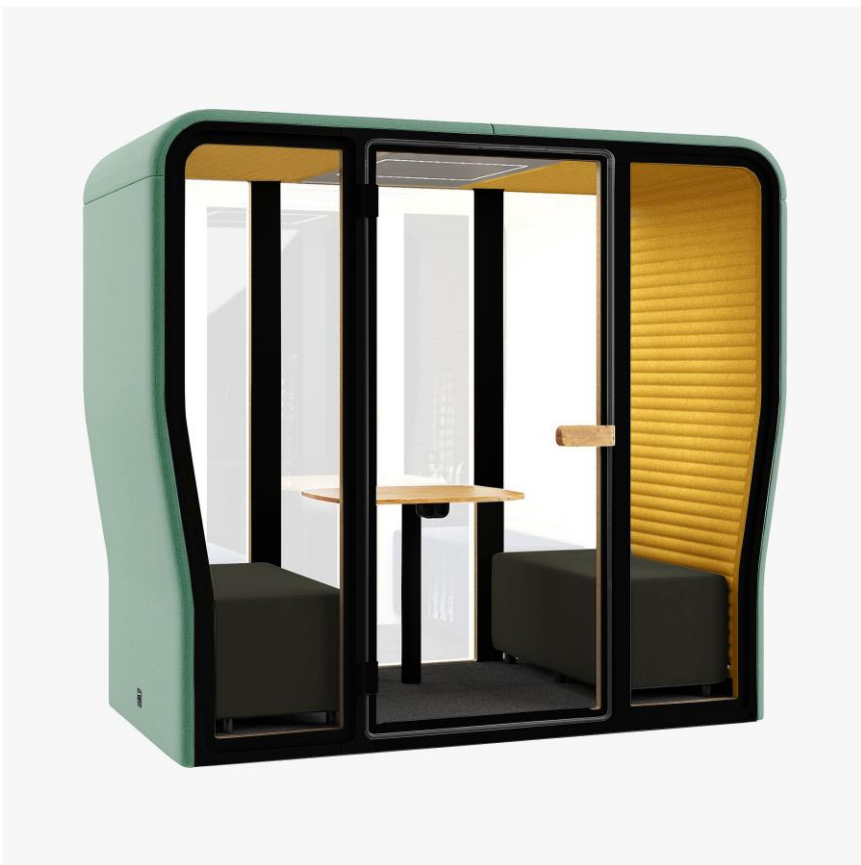

BuzziNest Pod akustiskā kabīne (4 personām)

2400 x 1250 x H2180 mm

LED apgaismojums 4000 K.

230 V rozete ar USB A un USB C tipa pieslēgvietām.

Kustības sensors.

Klusa iekšējā ventilācijas sistēma.

Trokšņa izolācija – 29,1 dB.

Augstumā regulējams darba vieta ar izvelkamu darba virsmu

CENA : no **32 322 EUR**