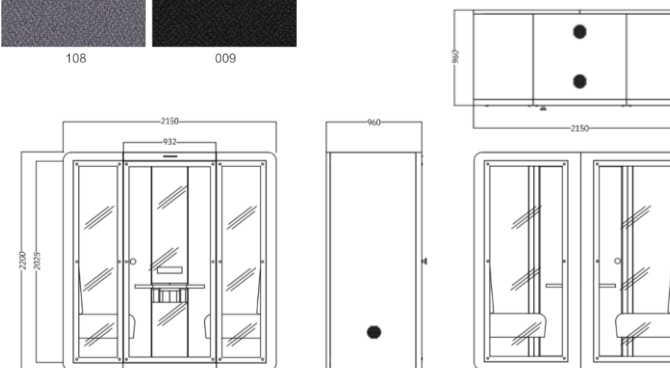

POLSTERĒJUMS