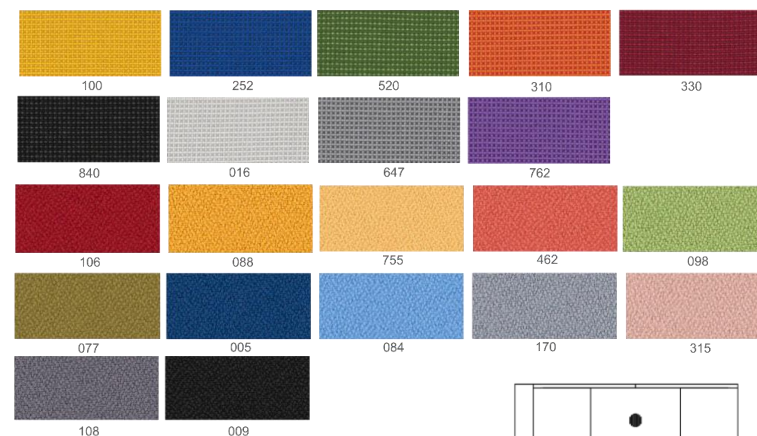

POLSTERĒJUMS