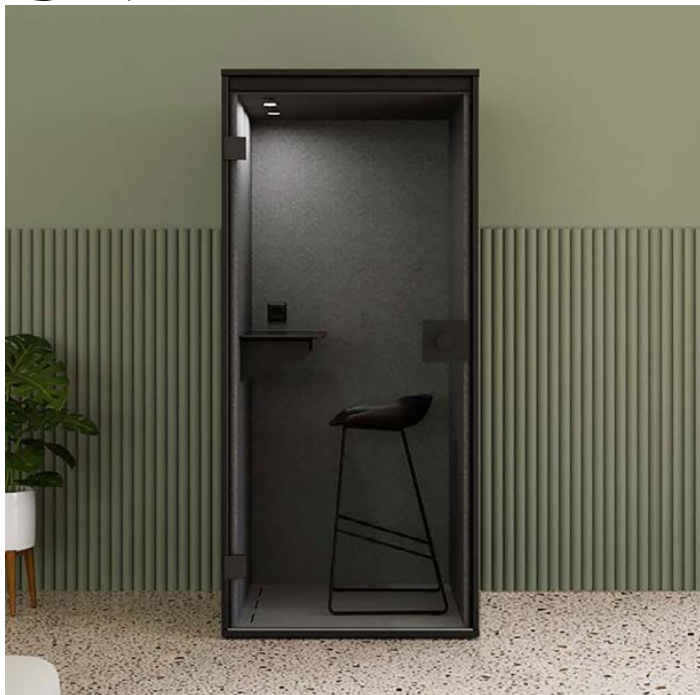

CUF MILANO

AKUSTIKA

ĀRĒJĀ APDARE

Melna

IEKŠĒJĀ APDARE

Pelēka

Focus akustiskā kabīne (1 personai)

970 x 990x H2150 mm

LED apgaismojums 2700 K.

230 V rozete ar USB A tipa un USB C tipa pieslēgvietām.

Barošanas kabelis – 3 m.

Klusa iekšējā ventilācijas sistēma, kas nodrošina gaisa dzesēšanu. Rūdītā stikla kabīnes durvis, skaņu absorbējošas dubultās sienas.

ISO sertifikāts – ISO 23351-1.

Trokšņa izolācija - 37 - 41 dB.

Komplektācijā galds (113 x 70 x 33 cm).

CENA : no 9 965 EUR