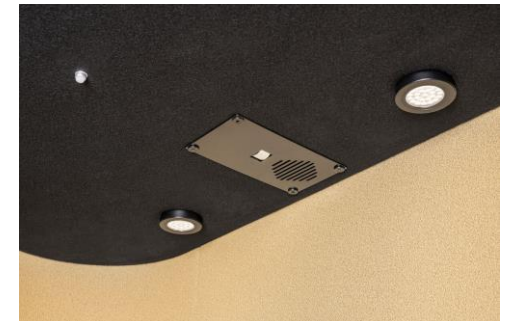

Automātisks LED apgaismojums un ventilācija
2 x 230 V rozetes ar USB un USB C tipa pieslēgvietām.
Klusa iekšējā ventilācija sistēma.
Kustības sensori.

CENA no **11 376 EUR**