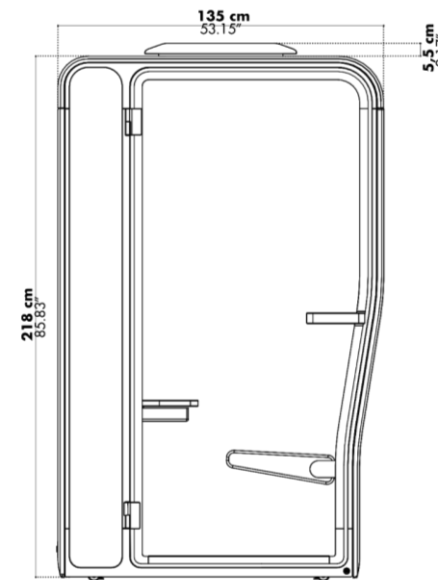

BuzziNest Office akustiskā kabīne (1 personai)
1350 x 1250 x H2180 mm

LED apgaismojums 4000 K.
230 V rozete ar USB A un USB C tipa pieslēgvietām.
Kustības sensors.
Klusa iekšējā ventilācijas sistēma.
Trokšņa izolācija – 27,1 dB.
Augstumā regulējams darba vieta ar izvelkamu darba virsmu.

CENA: no 18 873 EUR