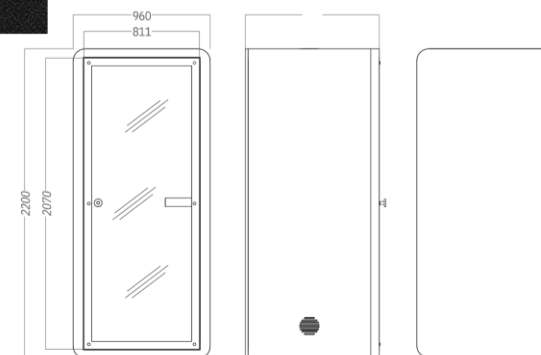

POLSTERĒJUMS