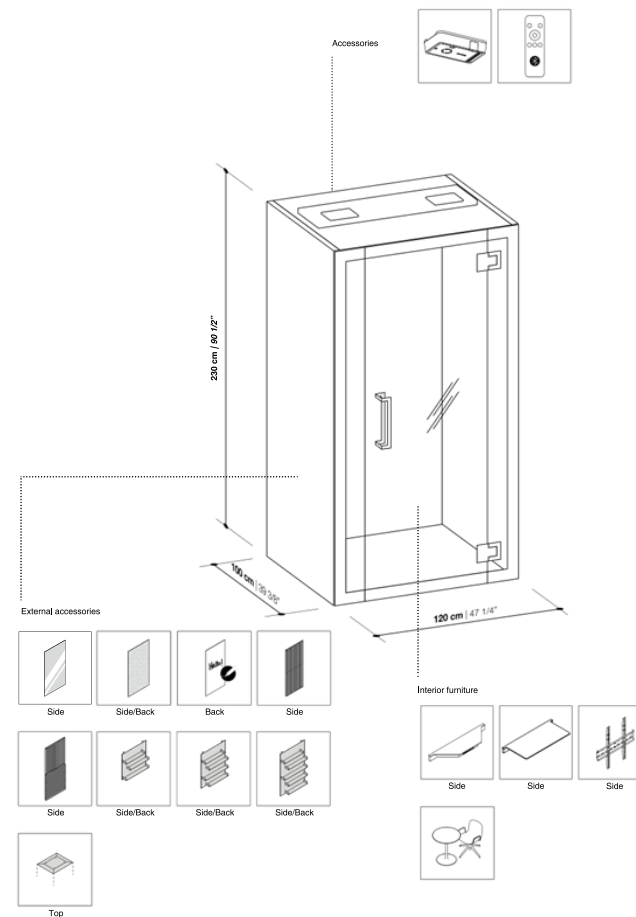

F40 akustiskā kabīne (1 personai)

1224 x 1000 x H2300 mm

Dimmējams LED apgaismojums 3000 K.

3 x rozetes ar USB tipa pieslēgvietām un HDMI portu.

Klusa iekšējā ventilācijas sistēma, kas nodrošina gaisa dzesēšanu un dezinfekcijas funkcijas.

Durvis var būt gan uz labi, gan uz kreiso pusi.

Izmanto pārstrādājamus materiālus saviem produktiem izmantojot FSC® sertificētus koka materiālus. Mēbeles var veicināt LEED sertifikācijas punktu iegūšanu.

CENA: no **10 284 EUR** cena tukšai kabīnei (aksesuāri pēc izvēles)

AKUSTIKA