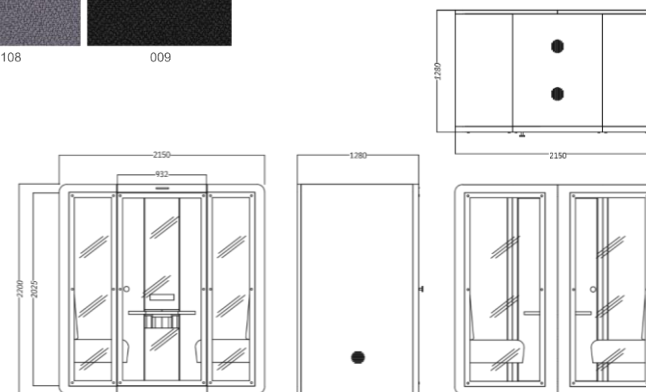

POLSTERĒJUMS