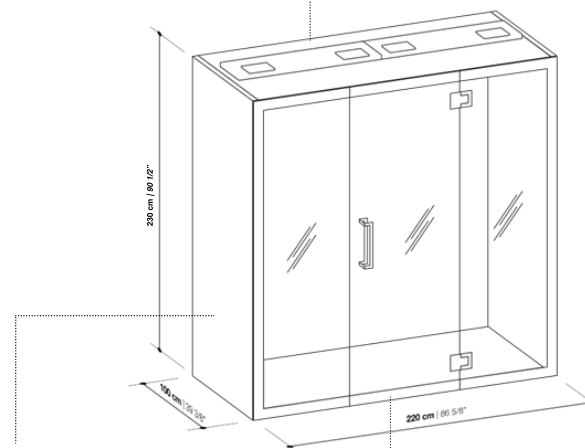

External accessories

Top

Interior furniture

Back

Back