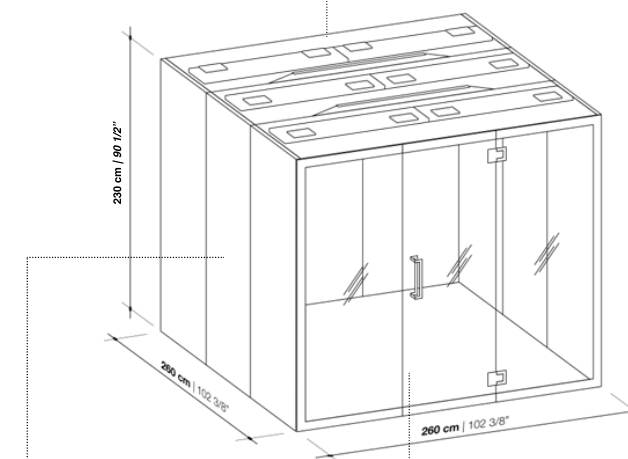

AKUSTIKA

External accessories

Interior furniture