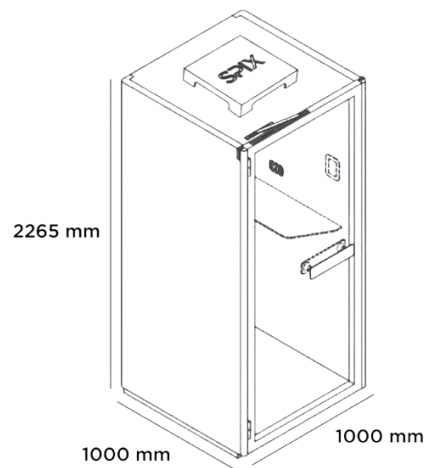

NowyStyl

Spix akustiskā kabīne (1 personai)
1000 x 1000 x H2650 mm

Aizņemtības sensors.
Automātisks, regulējams LED apgaismojums 4000 K.
230 V rozete USB A un USB C tipa pieslēgvietām.
Klusa iekšējā ventilācijas sistēma.
HEPA filtrs.
Trokšņa izolācija – 28,2 dB.
Pārvietojama uz riteņiem.

CENA: no 9 144 EUR