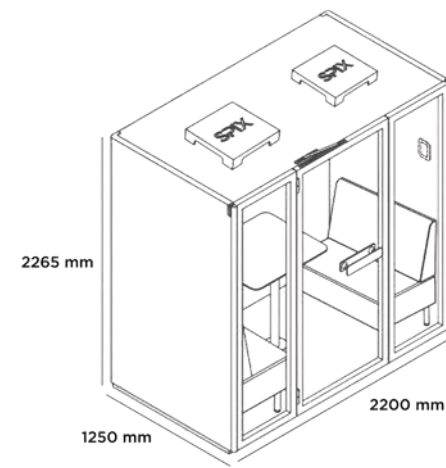

Spix Meet akustiskā kabīne (4 personām)
2200 x 1250 x H2265 mm

Aizņemtības sensors.
Automātisks, regulējams LED apgaismojums 4000 K.
230 V rozete USB A un USB C tipa pieslēgvietām.
Klusa iekšējā ventilācijas sistēma.
HEPA filtrs.
Trokšņa izolācija – 28,2 dB.
Pārvietojama uz riteņiem.

CENA : no 18 288 EUR