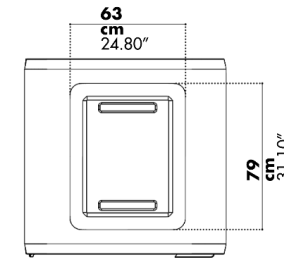

BuzziNest akustiskā kabīne (1 personai)

1100 x 1070 x H2240 mm

LED apgaismojums 4000 K.

230 V rozete ar USB A un USB C tipa pieslēgvietām.

Kustības sensors.

Klusa iekšējā ventilācijas sistēma.

Trokšņa izolācija – 27,1 dB.

Augstumā regulējams darba vieta ar izvelkamu darba virsmu.

CENA: no 15 375 EUR