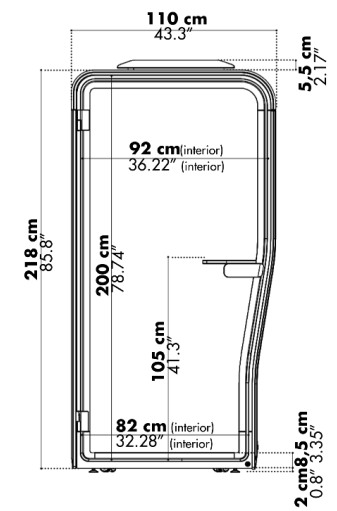

BuzziNest akustiskā kabīne (1 personai)

1100 x 1070 x H2240 mm

LED apgaismojums 4000 K.

230 V rozete ar USB A un USB C tipa pieslēgvietām.

Kustības sensors.

Klusa iekšējā ventilācijas sistēma.

Trokšņa izolācija – 27,1 dB.

Augstumā regulējams darba vieta ar izvelkamu darba virsmu.

CENA: no 15 375 EUR