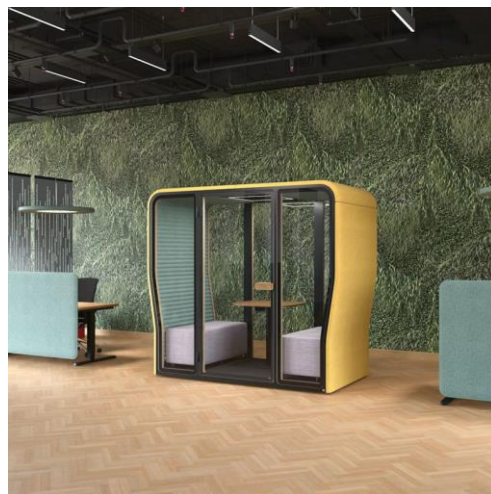

IEKŠĒJĀ APDARE