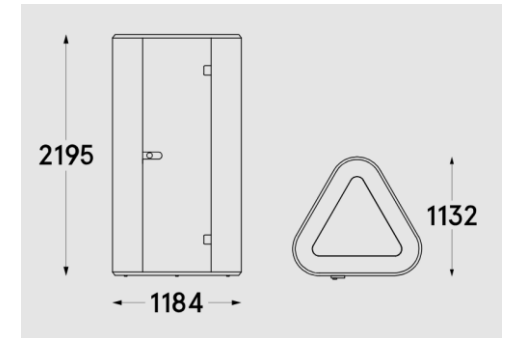

.mdd

Hana akustiskā kabīne (1 personai)
1184 x 1092 x H2217 mm