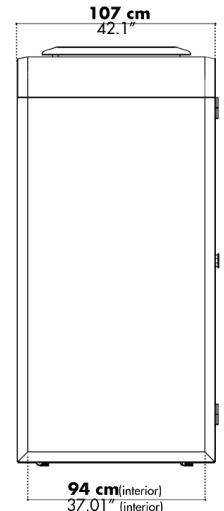

BuzziNest akustiskā kabīne (1 personai)

1100 x 1070 x H2240 mm

LED apgaismojums 4000 K.

230 V rozete ar USB A un USB C tipa pieslēgvietām.

Kustības sensors.

Klusa iekšējā ventilācijas sistēma.

Trokšņa izolācija – 27,1 dB.

Augstumā regulējams darba vieta ar izvelkamu darba virsmu.

CENA: no 15 375 EUR