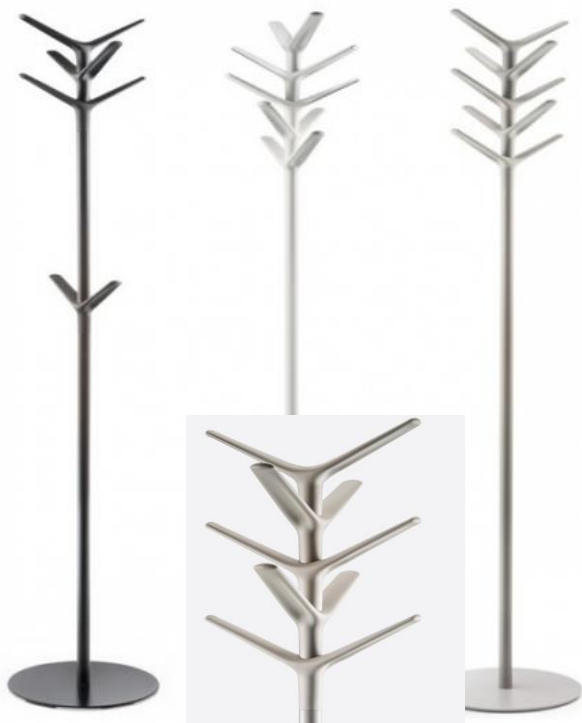

FLAG apģērbu statīvs, tonis-melns

Art. P 5144B/NE

Cena 290,00 EUR

FLAG apģērbu statīvs, tonis-balts

Art. P 5144B/BI

Cena 290,00 EUR

FLAG apģērbu statīvs, tonis-bēšs

Art. P 5144B/BE

Cena 290,00 EUR